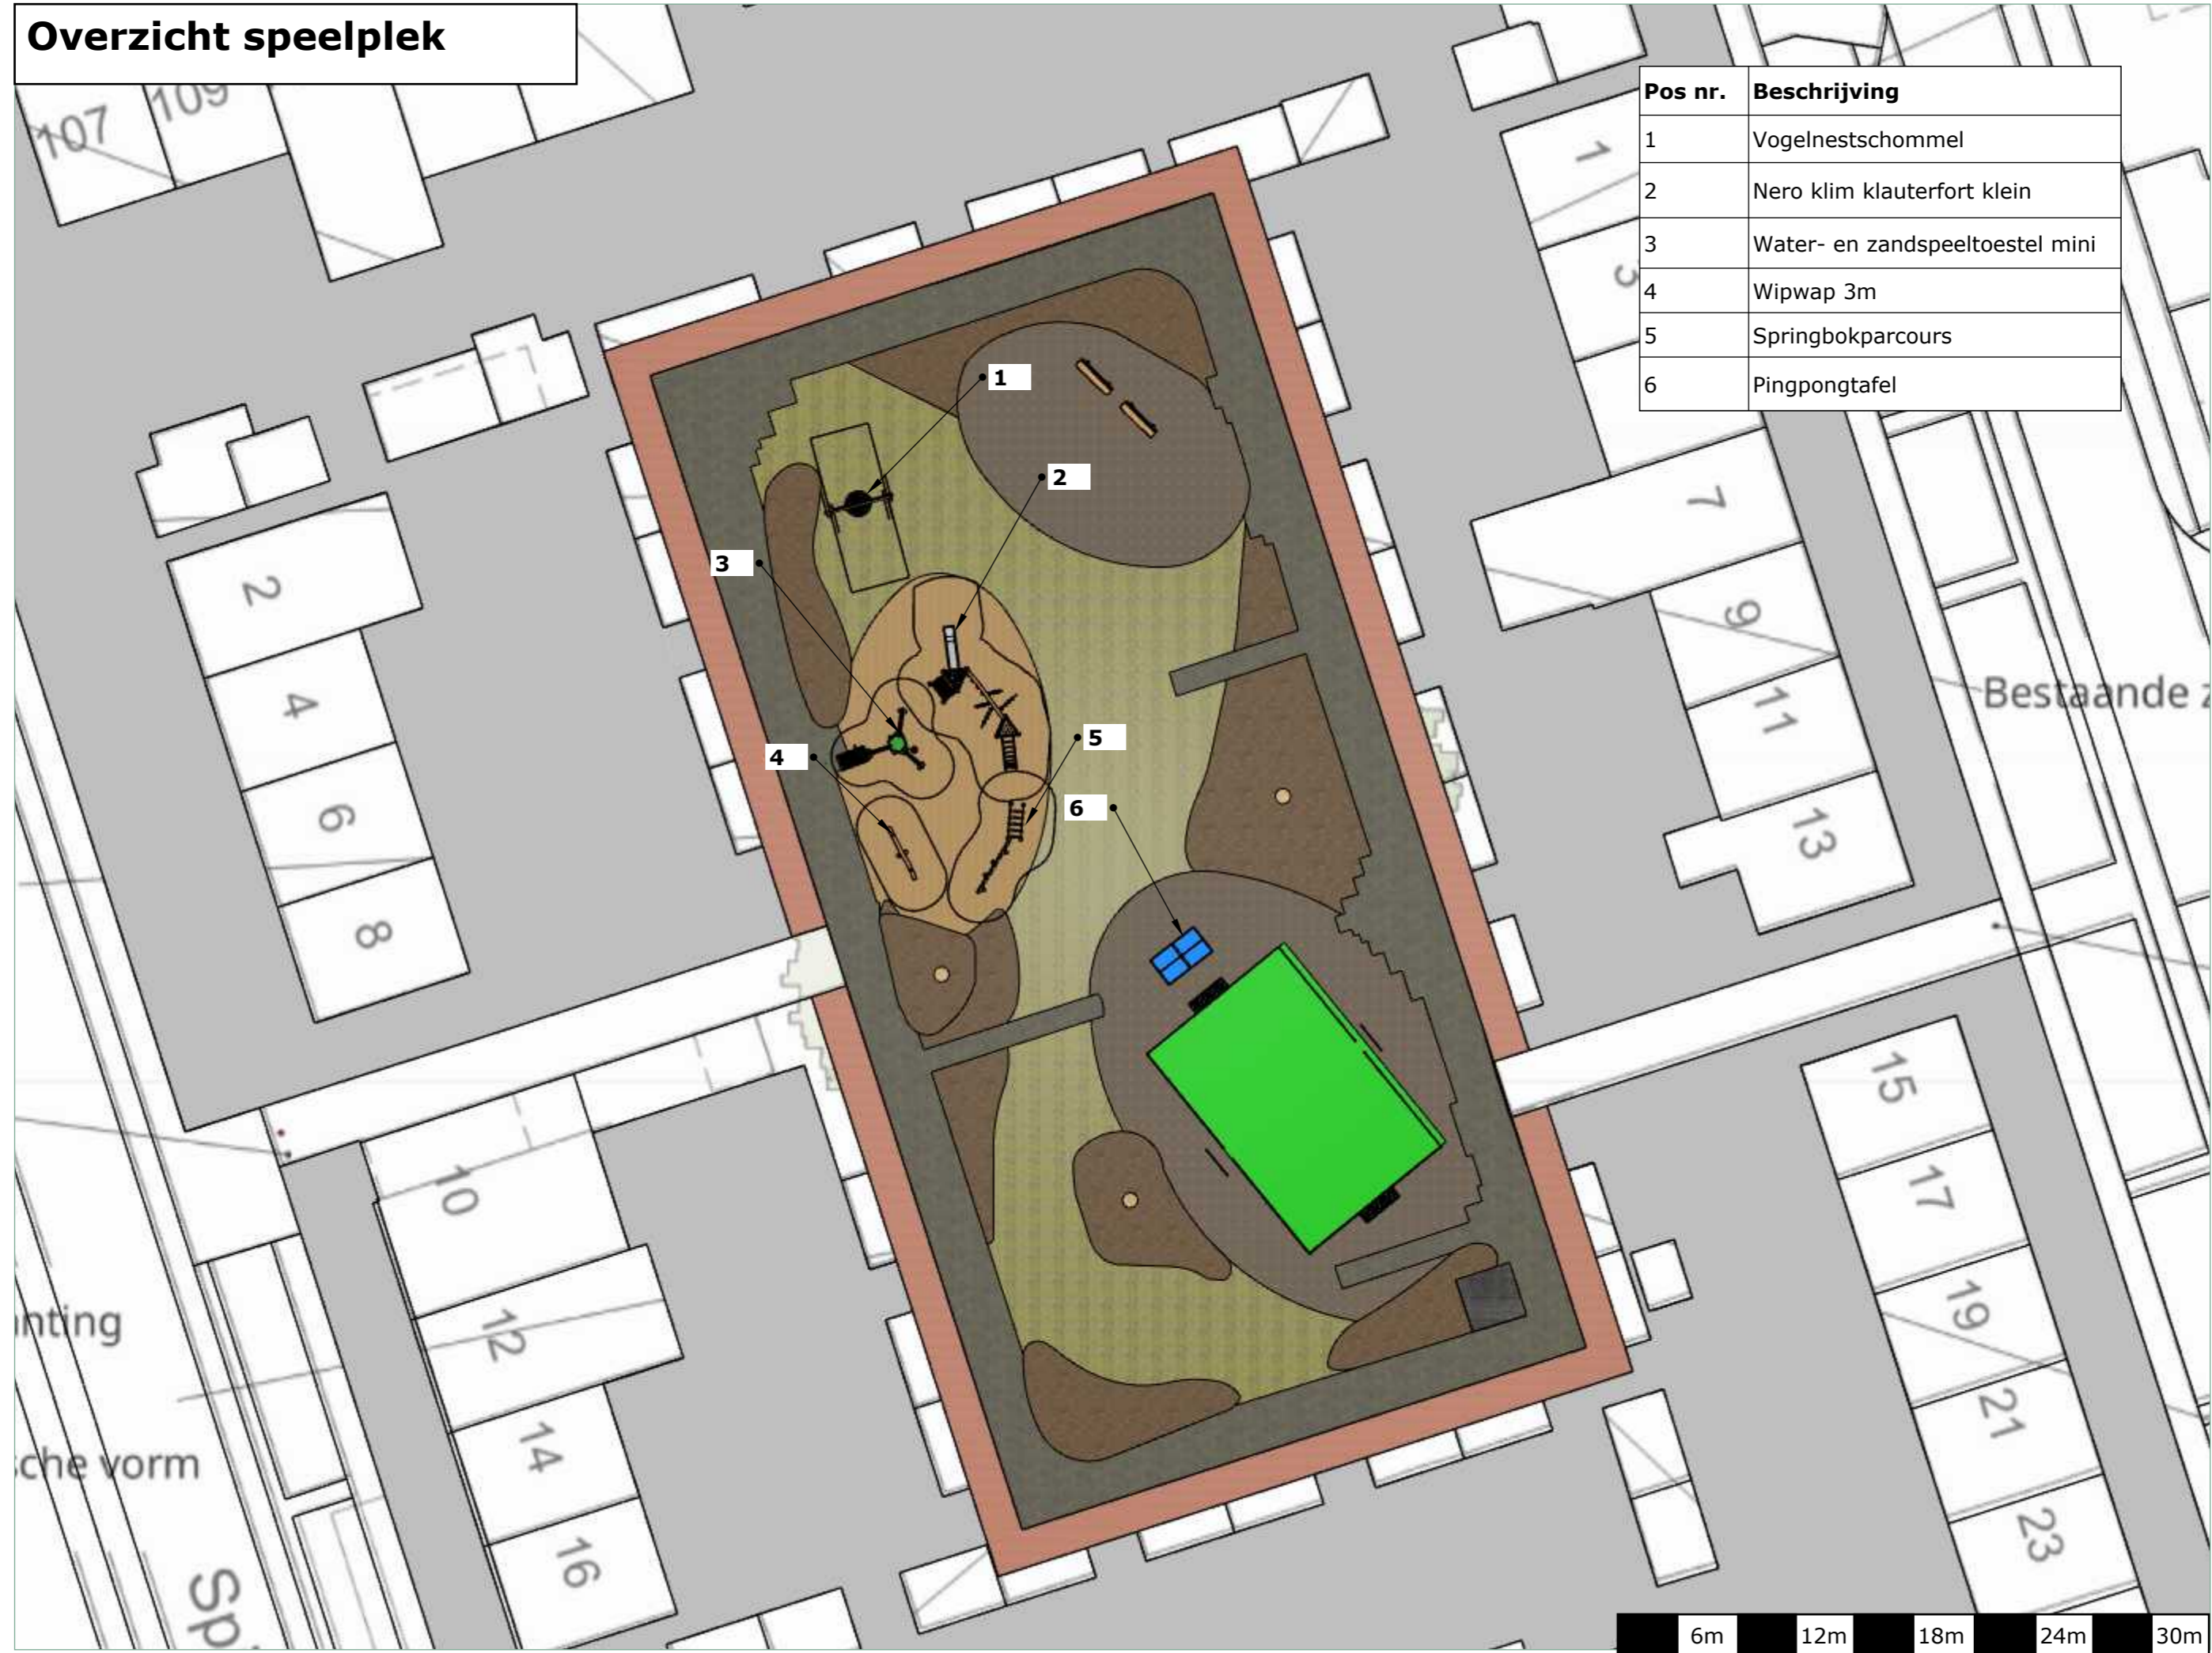

Overzicht speelplek

Pos nr.	Beschrijving
1	Vogelnestschommel
2	Nero klim klauterfort klein
3	Water- en zandspeeltoestel mini
4	Wipwap 3m
5	Springbokparcours
6	Pingpongtafel

Valzones toestellen